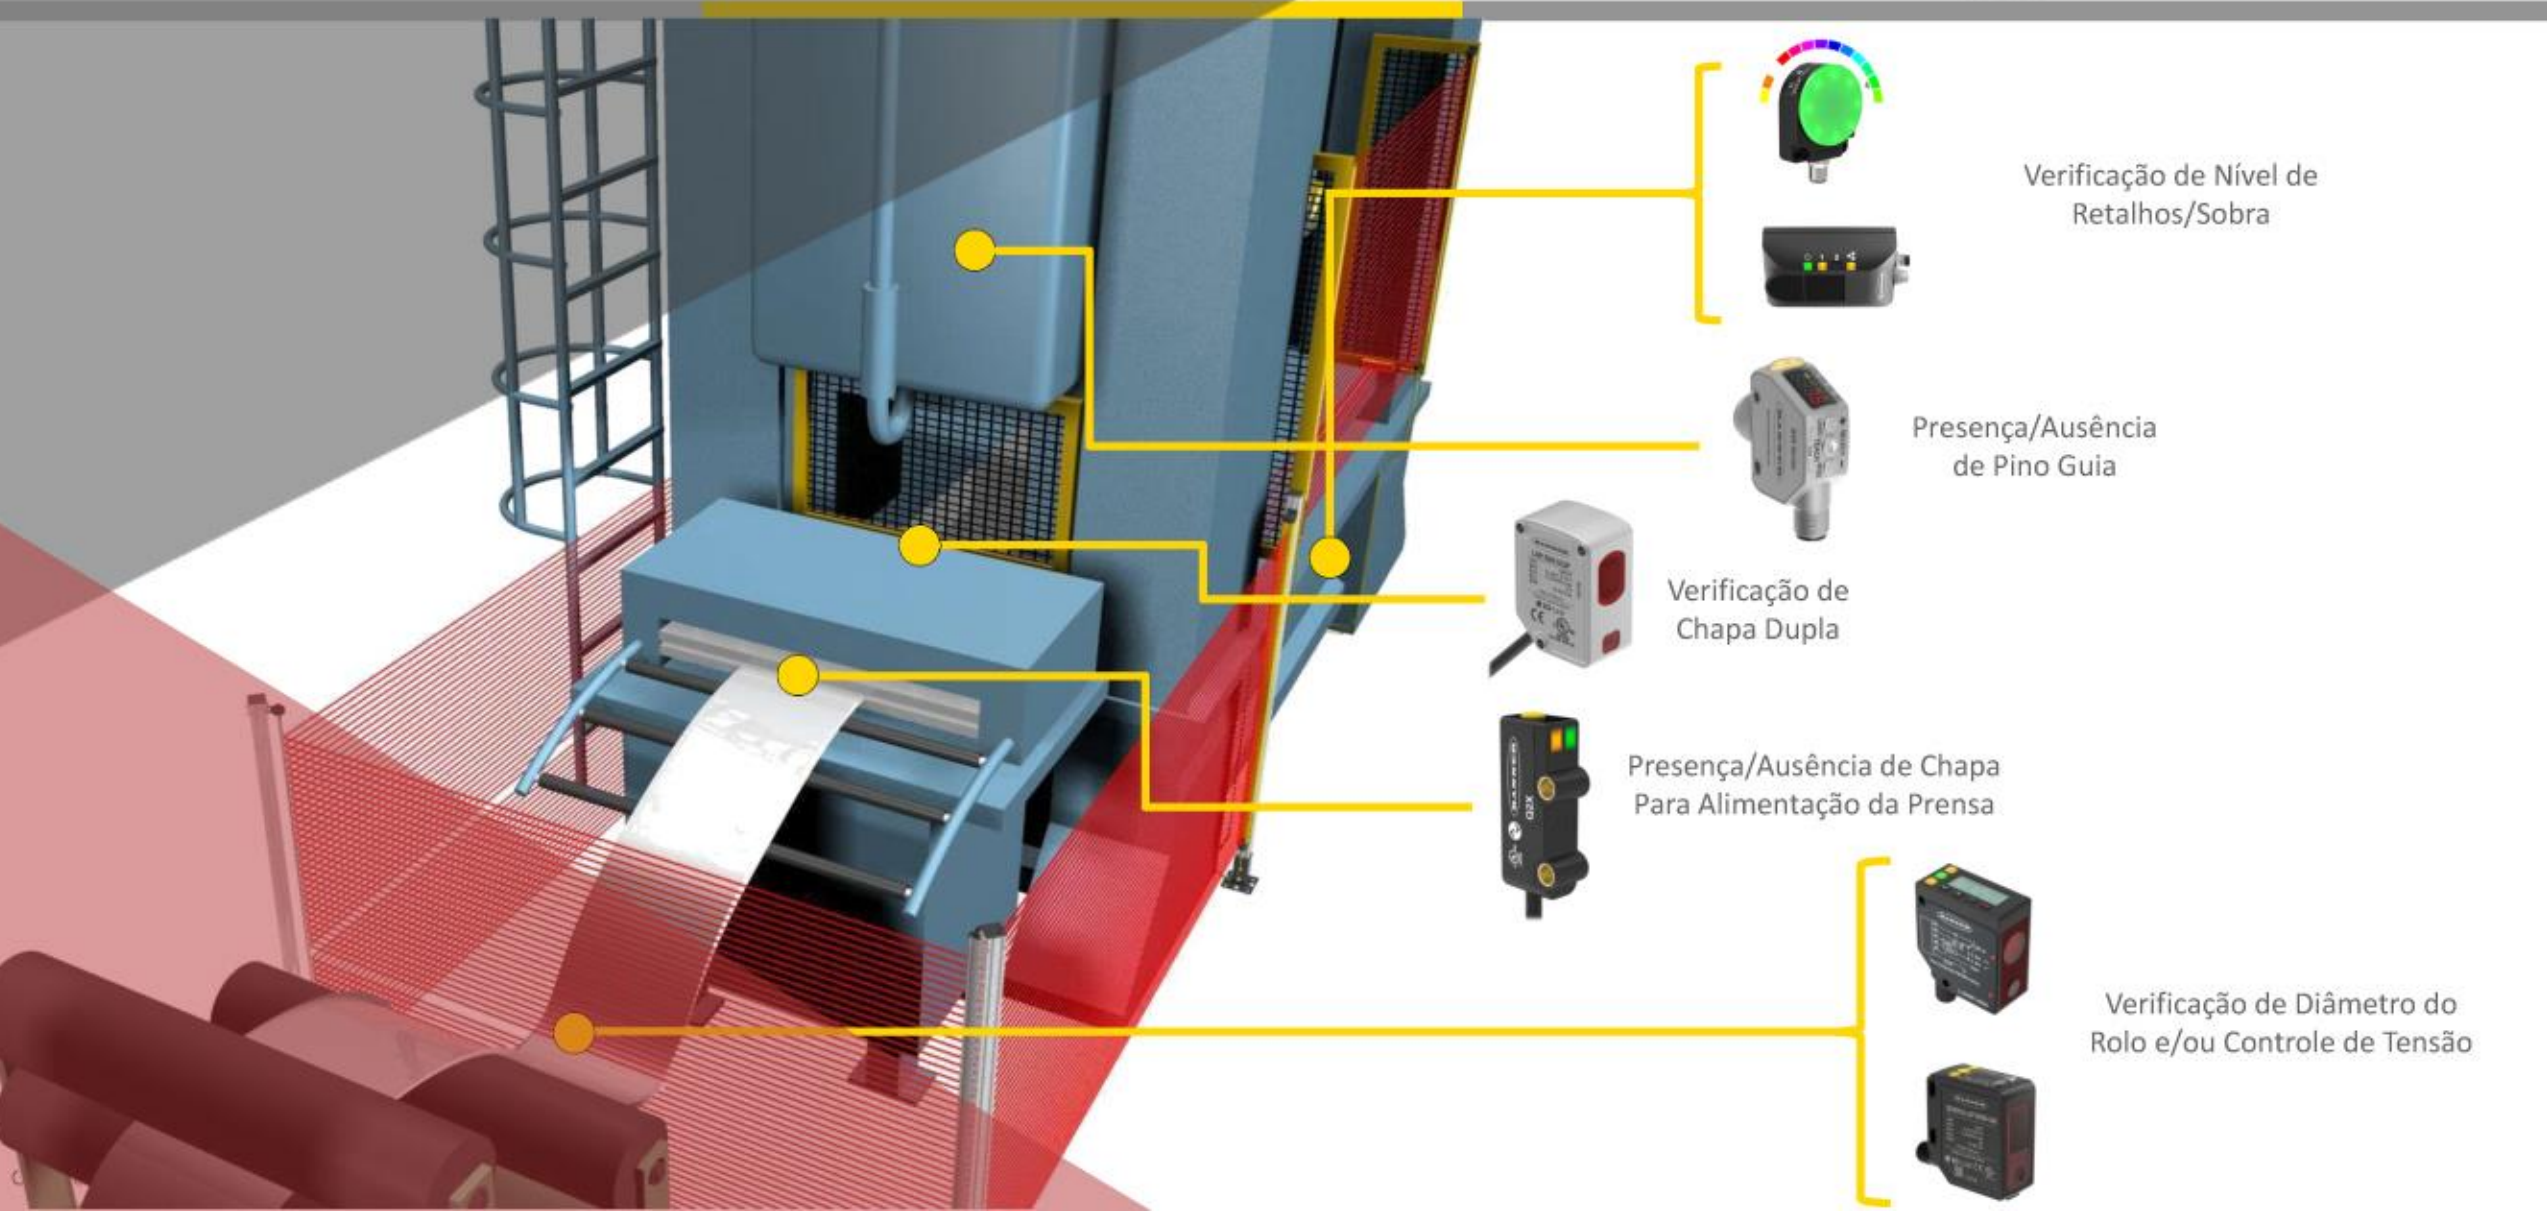

Soluções Banner para Pressas

SAFETY

BANNER

Chaves de Segurança para Portas

Controle de Dispositivos de Segurança

Scanner de Área na Abertura do Martelo

Bimanual para Acionamento de máquina

Botão de Emergência para Parada de Máquina

Iluminação de Máquina
Iluminação Verde para Defeitos de Estamparia
Iluminação Colorida para Status de Máquina

Verificação de Padrões
(Furos, Dimensões, Posição, etc.)

Acionamento de Máquina/Start de Ciclo

Soluções Banner para Prensas

SENSOREAMENTO

Verificação de Nível de Retalhos/Sobra

Presença/Ausência de Pino Guia

Verificação de Chapa Dupla

Presença/Ausência de Chapa Para Alimentação da Prensa

Verificação de Diâmetro do Rolo e/ou Controle de Tensão